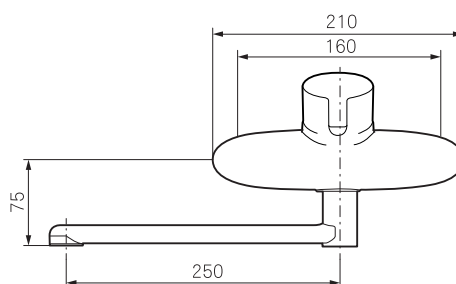

- ESS (Energisparsystem)
- Mjukstängning med keramisk tätning
- Omställbar flödesbegränsning och temperaturspär
- Eco (Energi- och vattenbesparande strålsamlare **9 l/min**)
- Inkl. underliggande pip
- Piputsprång med väggbricka 308 mm
- Finns även som 150 c/c